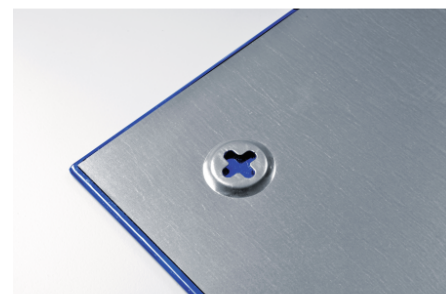

- Decoratief glasbord met een duurzaam glazen oppervlak van gehard veiligheidsglas voor zeer intensief gebruik in zowel kantoren en scholen als bij u thuis
- Perfect glad schrijfoppervlak; gebruik de krijtmarkers van Legamaster voor een optimaal, duidelijk leesbaar schrift
- Magnetisch oppervlak: om makkelijk aantekeningen, schetsen en foto's op te hangen
- Eenvoudig schoon te maken: glad hygiënisch glazen oppervlak
- 25 jaar garantie op de perfecte beschrijfbaarheid en wisbaarheid van het bordoppervlak indien gebruikt in combinatie met accessoires van Legamaster

Glasbord 40x60cm blauw

- Hoogwaardig frameeloos glasbord voor langdurig, intensief gebruik
- Geschikt om met krijtmarkers of droog uitwisbare whiteboard markers te beschrijven
- Gehard veiligheidsglas en magnetisch glazen oppervlak (4 mm)
- Kan met het verborgen montagesysteem horizontaal of verticaal worden geplaatst
- 2 supersterke magneten (diam. 12 mm), 1 Legamaster krijtmarker, montageset en montage-instructies inbegrepen

Specificaties

Verpakkingsmateriaal	Karton en verzegeld folie
Oppervlakte (materiaal/kleur)	Veiligheidsglas / Blauw
Magnetisch	Ja
Artikel afmetingen	600 x 400 x 4 mm
Verrijdbaar	Nee
Zwenkwielen	Nee
Aantal zwenkwielen	0
Dubbelzijdig	Nee
Gewicht per m2	12.00 kg
Montagetype	Muurbevestiging (onzichtbaar)
Bijgeleverde accessoires	Marker, Bevestigingsmateriaal, Magneten
Productgarantie	2 Jaren
Garantie op oppervlak	25 Jaren